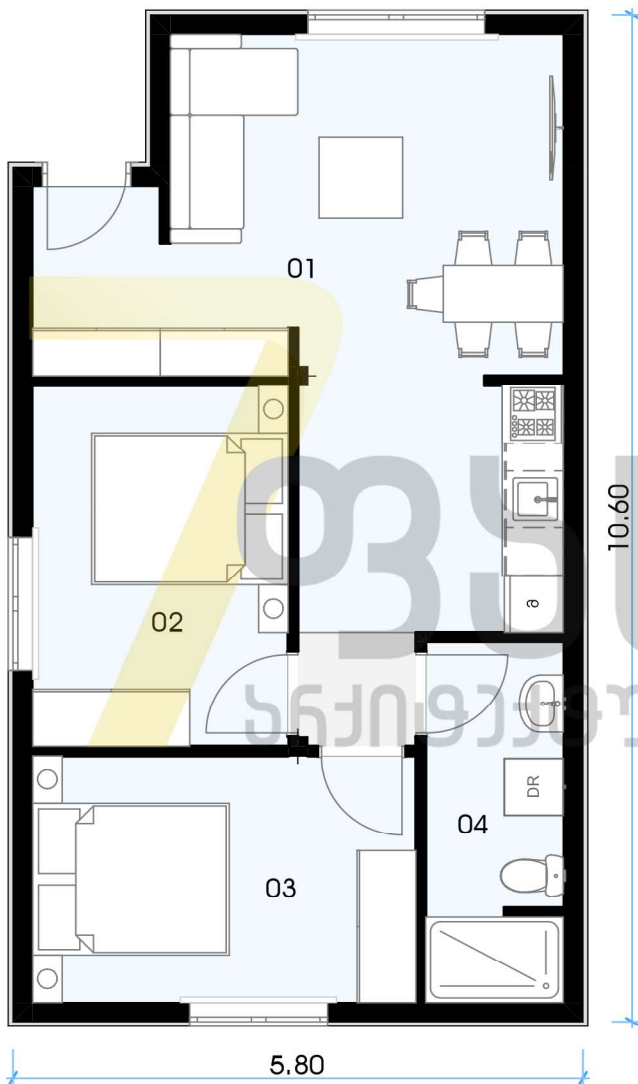

005

	59.24 მ <sup>2</sup>	განაშენიანების ფართობი
01	24.49 მ <sup>2</sup>	მისაღები, საზარეულო
02	9.88 მ <sup>2</sup>	სამიწებელი
03	10.14 მ <sup>2</sup>	სამიწებელი
04	5.32 მ <sup>2</sup>	აბაზანა

**7 ფასადი**  
 არქიტექტურა • დიზაინი