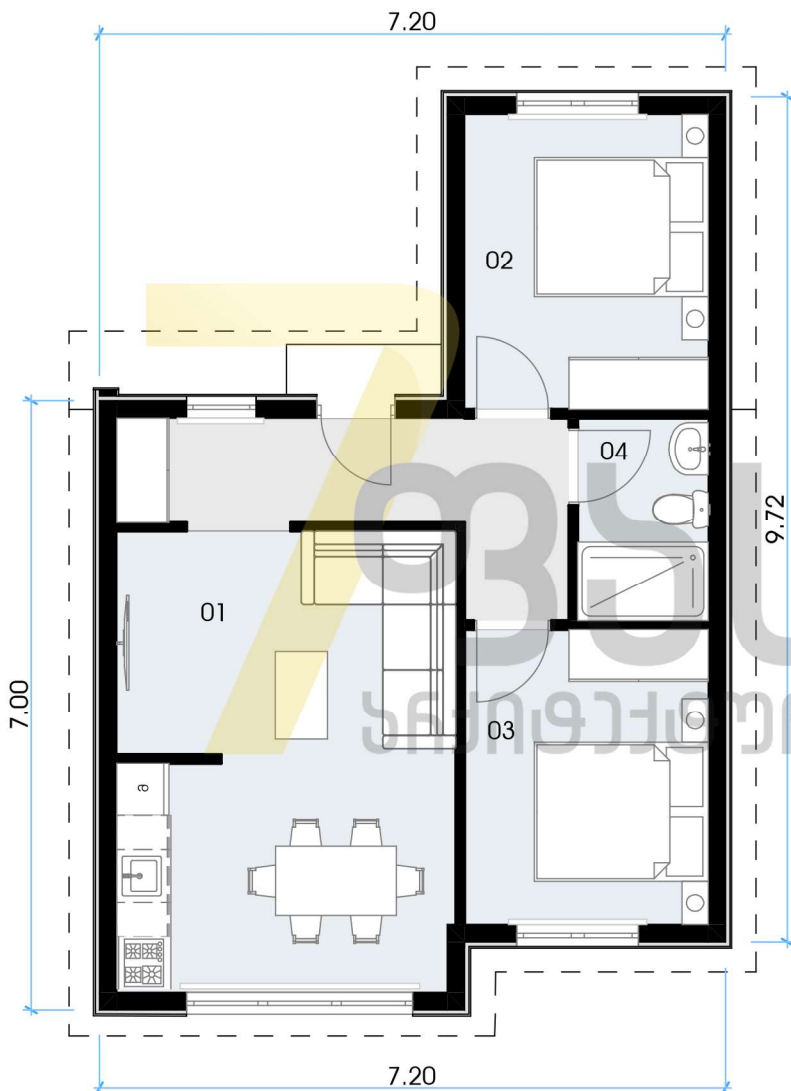

004

განაშენიანების ფართობი	59.1 მ ²
საცხოვრებელი ფართი	52.4 მ ²
01 მისაღები, საზარეულო	20.6 მ ²
02 საძინებელი	9.5 მ ²
03 საძინებელი	9.5 მ ²
04 აბაზანა	3.5 მ ²

7 ფასადი
 არქიტექტურა • დიზაინი