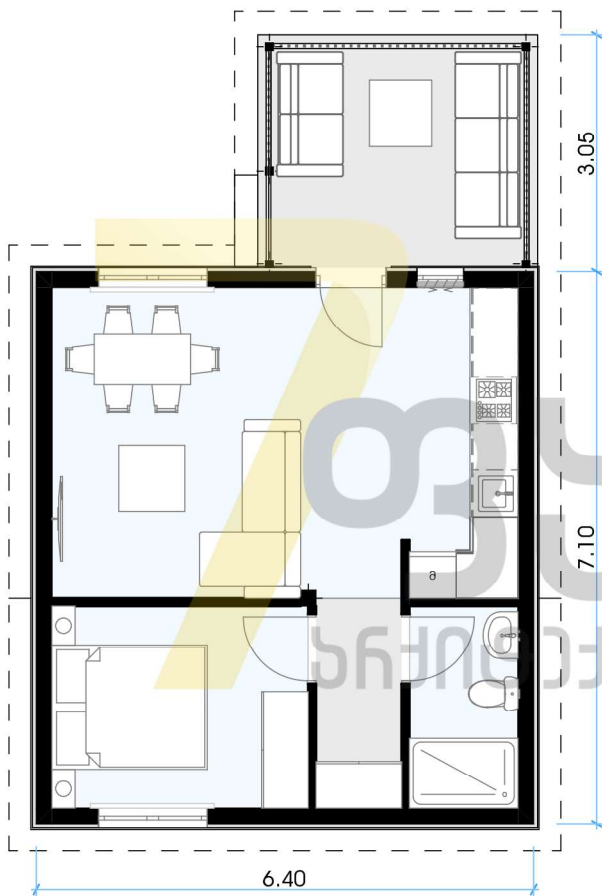

002

	ბანაშენიანების ფართობი	57.6 მ ²
01	მისაღები, საშარაულო	24.0 მ ²
02	საძინებელი	8.6 მ ²
03	აბაზანა	3.6 მ ²

7 ფასადი
 არქიტექტურა • დიზაინი