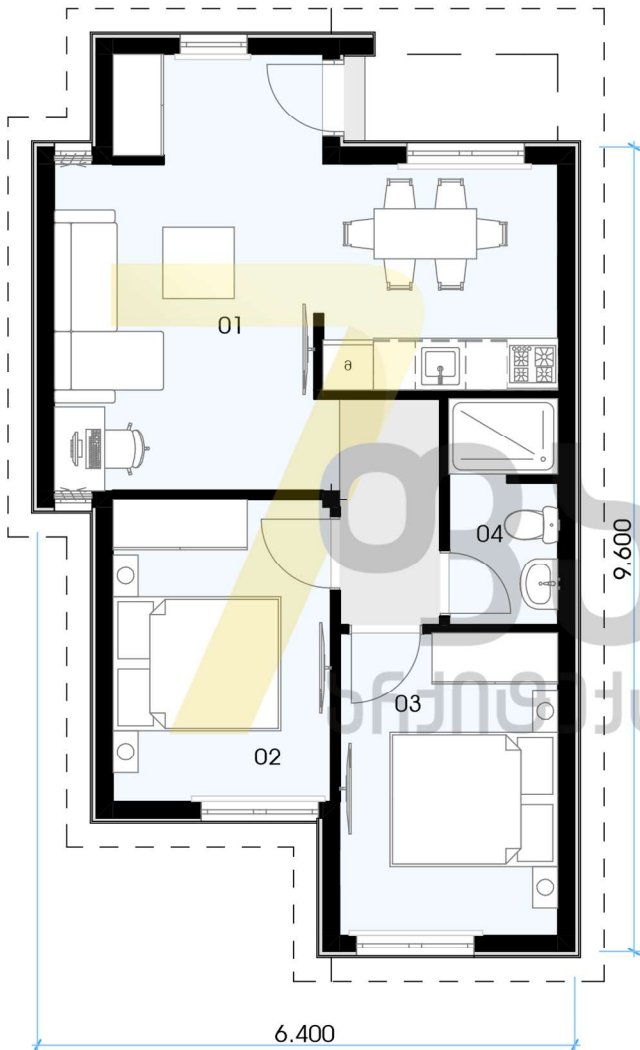

001

განაშენიანების ფართობი	59.272 მ ²
01 მისაღები, სამსარეულო	23.355 მ ²
02 საძინებელი	9.350 მ ²
03 საძინებელი	9.360 მ ²
04 აბაზანა	3.510 მ ²

7 ფასადი
 არქიტექტურა • დიზაინი